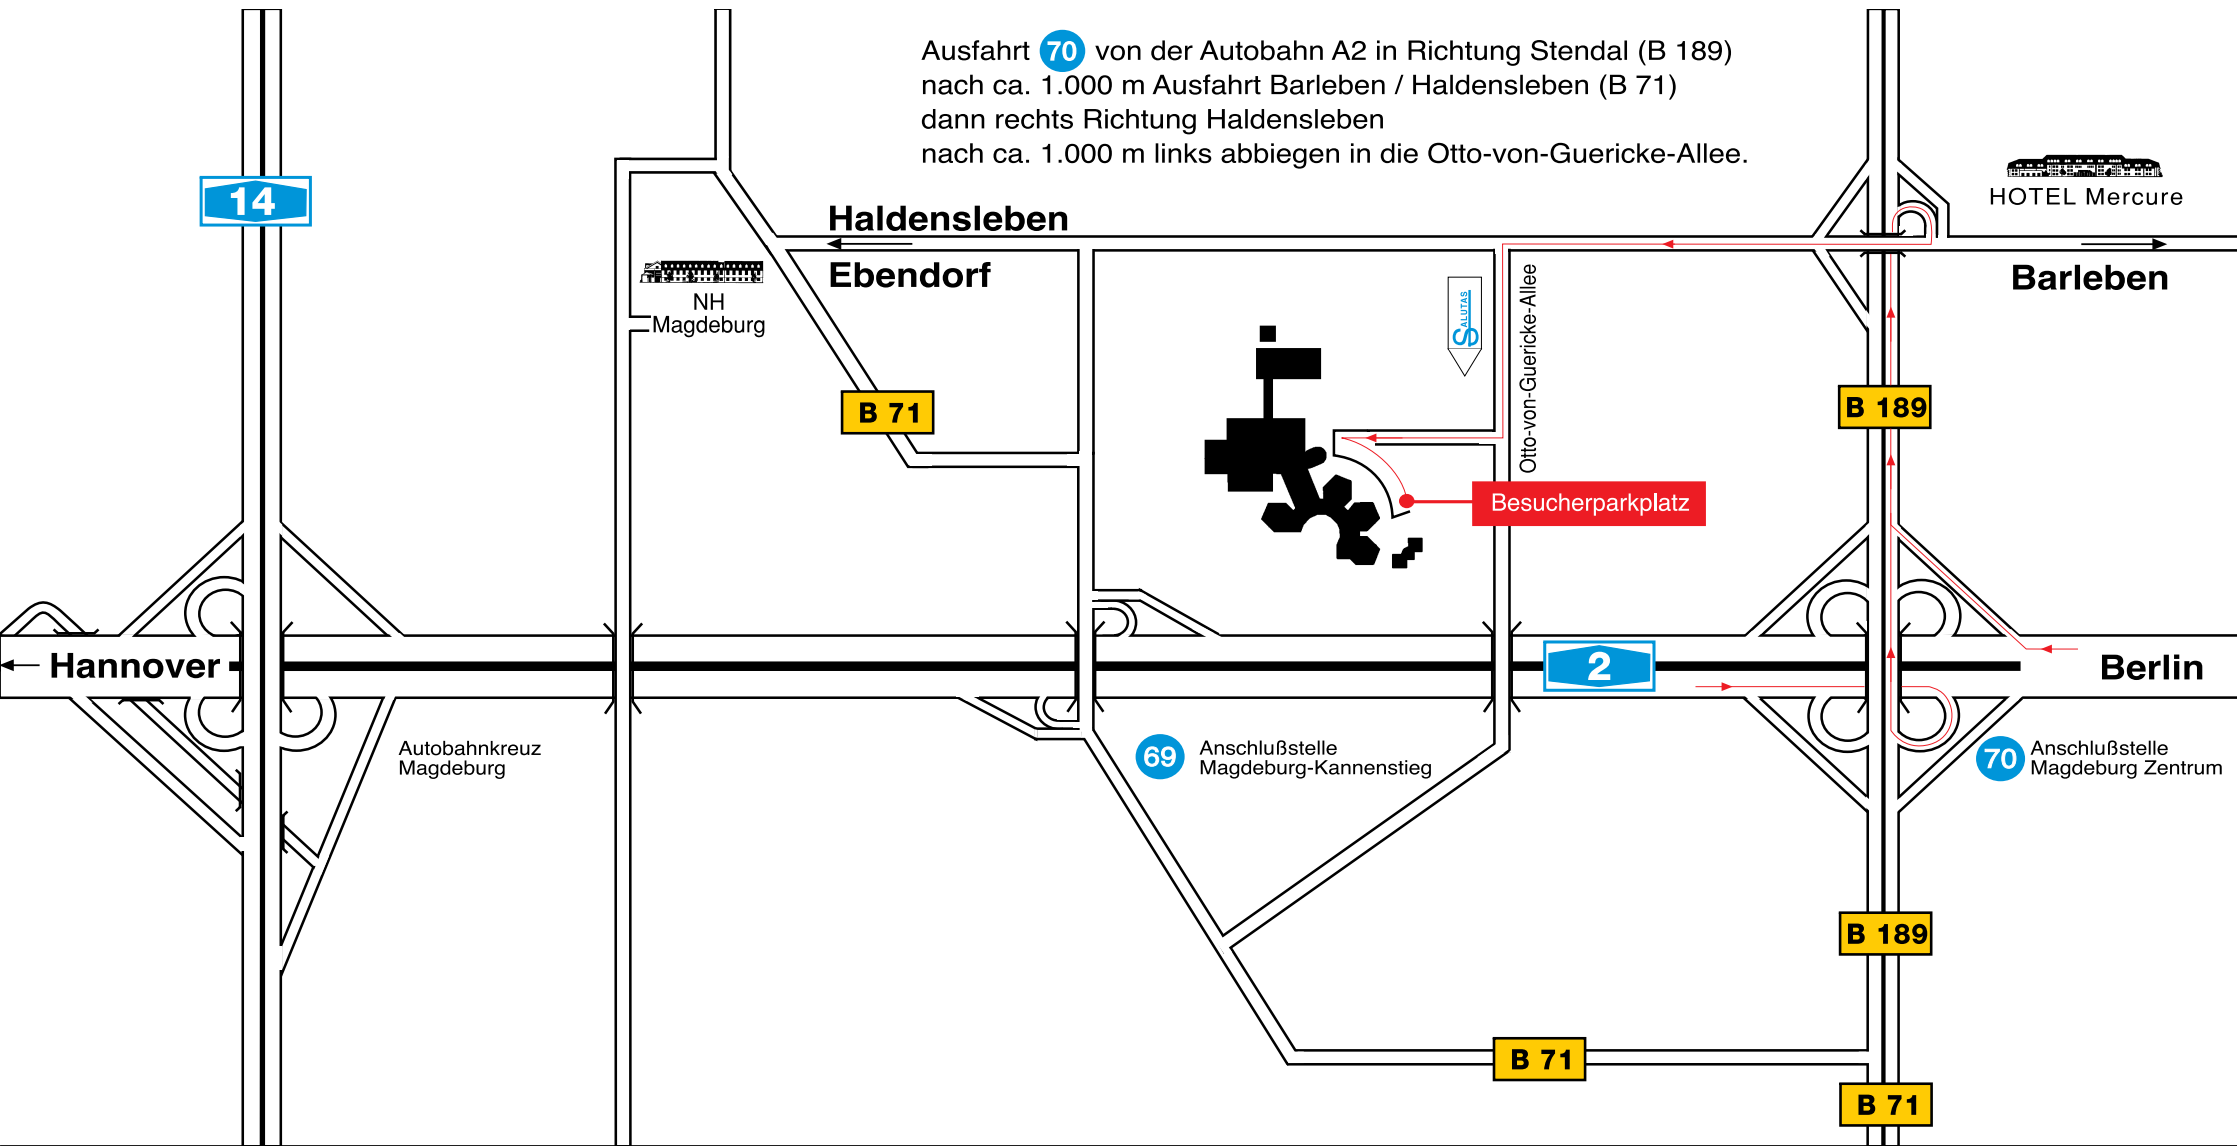

Ausfahrt **70** von der Autobahn A2 in Richtung Stendal (B 189)  
 nach ca. 1.000 m Ausfahrt Barleben / Haldensleben (B 71)  
 dann rechts Richtung Haldensleben  
 nach ca. 1.000 m links abbiegen in die Otto-von-Guericke-Allee.

**SALUTAS** Pharma GmbH  
 ein Unternehmen der HEXAL AG

Salutas Pharma GmbH  
 Otto-von-Guericke-Allee 1  
 D 39179 Barleben  
 Tel: 03 92 03 / 7 16 18 0  
 Fax: 03 92 03 / 7 17 77 0  
 www.salutas.de  
 info@salutas.de